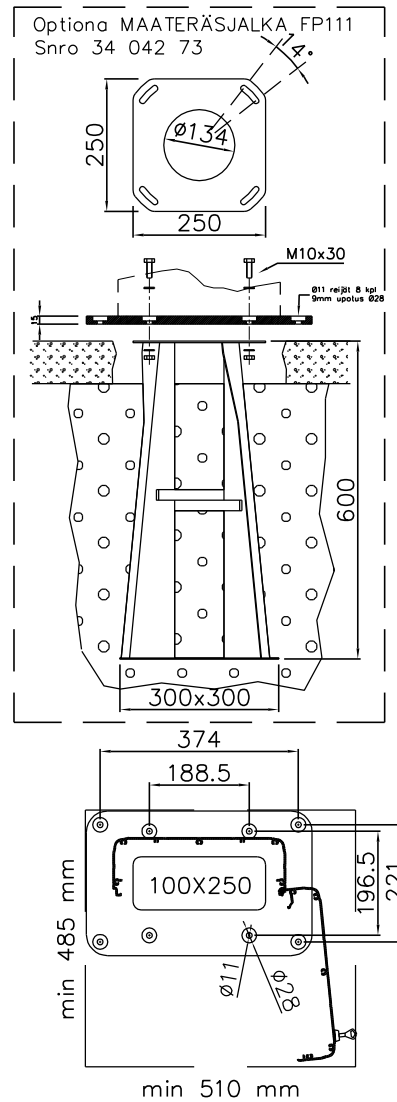

KÄYTTÖOVI  
AVATTUNA

EDESTÄ

VAS SIVU

min 510 mm

FPXM2011V4 Pistorasiakeskus +M2

Snro: -

Nimellisvirta: In 50A

Nimellisjännite: Un 400V (50Hz)

Kotelointiluokka: IP44

EN 61439-3

Terminen rajavirta:  $I_{cw} 1s < 10kA$

Dynaaminen rajavirta:  $I_{pk} < 17 kA$

Tasotuskerroin: 0,7

Suojausluokka: I (suojamaadoitus)

Jakelujärjestelmä: TN-S

Ympäristöolot: Normaalit

EMC-ympäristöt: A ja B

Suojakatkaisijat: C-käyrä

Kotelomateriaali: Al

Väri: RAL 9006

Paino n: 28 Kg

KK-Sähkötukku Oy / FINPILAR

Muut.

Lyttyläntie 156, 28190 PORI, 0207 815 260 info@kk-sahkotukku.fi