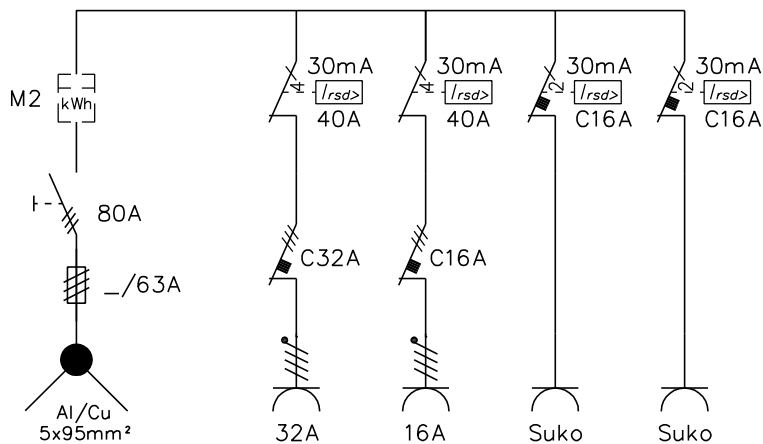

KÄYTTÖOVI  
AVATTUNA

EDESTÄ

VAS SIVU

min 510 mm

FPXM2011V4 Pistorasiakeskus +M2

Snro: -

Nimellisvirta: In 50A

Nimellisjännite: Un 400V (50Hz)

Kotelointiluokka: IP44

EN 61439-3

Terminen rajavirta:  $I_{cw} 1s < 10kA$

Dynaaminen rajavirta:  $I_{pk} < 17 kA$

Tasotuskerroin: 0,7

Suojausluokka: I (suojamaadoitus)

Jakelujärjestelmä: TN-S

Ympäristöolot: Normaalit

EMC-ympäristöt: A ja B

Suojakatkaisijat: C-käyrä

Kotelomateriaali: Al

Väri: RAL 9006

Paino n: 28 Kg

KK-Sähkötukku Oy / FINPILAR

Muut.

Lyttyläntie 156, 28190 PORI, 0207 815 260 info@kk-sahkotukku.fi