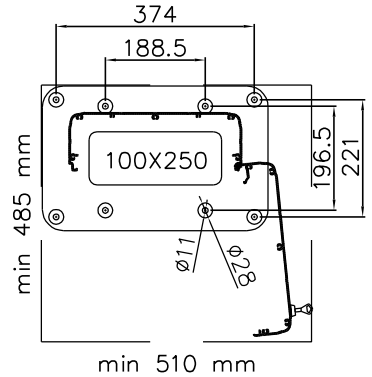

KÄYTTÖOVI  
AVATTUNA

EDESTÄ

VAS SIVU

min 510 mm

FPXM2011V4 Pistorasiakeskus +M2

Snro: -

Nimellisvirta: In 50A

Nimellisjännite: Un 400V (50Hz)

Kotelointiluokka: IP44

EN 61439-3

Terminen rajavirta:  $I_{cw} 1s < 10kA$

Dynaaminen rajavirta:  $I_{pk} < 17 kA$

Tasotuskerroin: 0,7

Suojausluokka: I (suojamaadoitus)

Jakelujärjestelmä: TN-S

Ympäristöolot: Normaalit

EMC-ympäristöt: A ja B

Suojakatkaisijat: C-käyrä

Kotelomateriaali: Al

Väri: RAL 9006

Paino n: 28 Kg

KK-Sähkötukku Oy / FINPILAR

Muut.

Lyttyläntie 156, 28190 PORI, 0207 815 260 info@kk-sahkotukku.fi