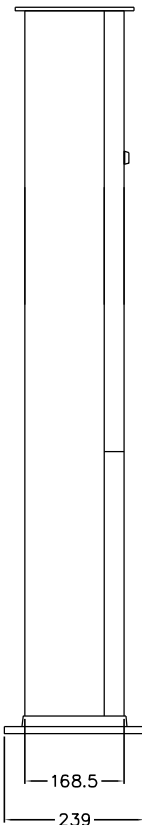

KÄYTTÖOVI
AVATTUNA

EDESTÄ

VAS SIVU

OPTIOT pilarin kiinnitykseen

PUTKIKIINNITYSJALKA
Snro 34 042 71

MAATERÄSJALKA
Snro 34 042 73

VAKIOJALKA
sisältyy toimitukseen

FP 3020V4 Pistorasiapilari		Snro: –
Nimellisvirta: In 25A	Nimellisjännite: Un 400V (50Hz)	Kotelointiluokka: IP44
		EN 61439-3
		Terminen rajavirta: Icw 1s < 10kA
		Dynaaminen rajavirta: Ipk < 17 kA
		Tasoisuuserroin: 0,7
		Suojausluokka: I (suojamaadoitus)
		Jakelujärjestelmä: TN-S
		Ympäristöolot: Normaalit
		EMC-ympäristöt: A ja B
		Suojakatkaisijat: C-käyrä
		Kotelomateriaali: Al
		Väri: RAL 9006
		Paino n: 16 Kg
KK-Sähkötukku Oy / FINPILAR		Muut.
Lytyyläntie 156, 28190 PORI, 0207 815 260 info@kk-sahkotukku.fi		Piir. 9.7.2024 / KN