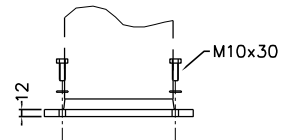

KÄYTTÖOVI
AVATTUNA

EDESTÄ

VAS SIVU

OPTIOT pilarin kiinnitykseen

PUTKIKIINNITYSJALKA
Snro 34 042 71

MAATERÄSJALKA
Snro 34 042 73

VAKIOJALKA
sisältyy toimitukseen

FP 3020V4 Pistorasiapilari		Snro: –
Nimellisvirta: In 25A	Nimellisjännite: Un 400V (50Hz)	Kotelointiluokka: IP44
		EN 61439-3
		Terminen rajavirta: Icw 1s < 10kA
		Dynaaminen rajavirta: Ipk < 17 kA
		Tasoisuuserroin: 0,7
		Suojausluokka: I (suojamaadoitus)
		Jakelujärjestelmä: TN-S
		Ympäristöolot: Normaalit
		EMC-ympäristöt: A ja B
		Suojakatkaisijat: C-käyrä
		Kotelomateriaali: Al
		Väri: RAL 9006
		Paino n: 16 Kg
KK-Sähkötukku Oy / FINPILAR		Muut.
Lytyyläntie 156, 28190 PORI, 0207 815 260 info@kk-sahkotukku.fi		Piir. 9.7.2024 / KN