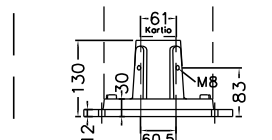

KÄYTTÖOVI
AVATTUNA

EDESTÄ

VAS SIVU

OPTIOT pilarin kiinnitykseen

PUTKIKIINNITYSJALKA
Snro 34 042 71

MAATERÄSJALKA
Snro 34 042 73

VAKIOJALKA
sisältyy toimitukseen

FP 3020V4 Pistorasiapilari		Snro: –
Nimellisvirta: In 25A	Nimellisjännite: Un 400V (50Hz)	Kotelointiluokka: IP44
		EN 61439-3
		Terminen rajavirta: Icw 1s < 10kA
		Dynaaminen rajavirta: Ipk < 17 kA
		Tasoisuuserroin: 0,7
		Suojausluokka: I (suojamaadoitus)
		Jakelujärjestelmä: TN-S
		Ympäristöolot: Normaalit
		EMC-ympäristöt: A ja B
		Suojakatkaisijat: C-käyrä
		Kotelomateriaali: Al
		Väri: RAL 9006
		Paino n: 16 Kg
KK-Sähkötukku Oy / FINPILAR		Muut.
Lytyyläntie 156, 28190 PORI, 0207 815 260 info@kk-sahkotukku.fi		Piir. 9.7.2024 / KN