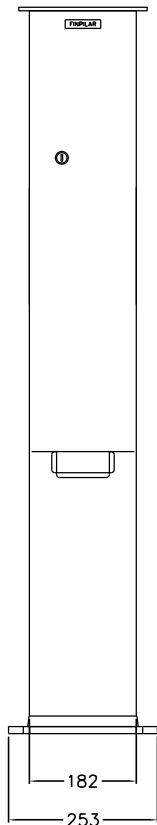

KÄYTTÖOVI
AVATTUNA

EDESTÄ

VAS SIVU

OPTIOT pilarin kiinnitykseen

PUTKIKIINNITYSJALKA
Snro 34 042 71

MAATERÄSJALKA
Snro 34 042 73

VAKIOJALKA
sisältyy toimitukseen

FP 3020V4 Pistorasiapilari		Snro: –
Nimellisvirta: In 25A	Nimellisjännite: Un 400V (50Hz)	Kotelointiluokka: IP44
		EN 61439-3
		Terminen rajavirta: Icw 1s < 10kA
		Dynaaminen rajavirta: Ipk < 17 kA
		Tasoisuuserroin: 0,7
		Suojausluokka: I (suojamaadoitus)
		Jakelujärjestelmä: TN-S
		Ympäristöolot: Normaalit
		EMC-ympäristöt: A ja B
		Suojakatkaisijat: C-käyrä
		Kotelomateriaali: Al
		Väri: RAL 9006
		Paino n: 16 Kg
KK-Sähkötukku Oy / FINPILAR		Muut.
Lytyyläntie 156, 28190 PORI, 0207 815 260 info@kk-sahkotukku.fi		Piir. 9.7.2024 / KN