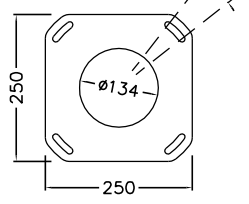

KÄYTTÖOVI
AVATTUNA

EDESTÄ

VAS SIVU

OPTIOT pilarin kiinnitykseen

PUTKIKIINNITYSJALKA
Snro 34 042 71

MAATERÄSJALKA
Snro 34 042 73

VAKIOJALKA
sisältyy toimitukseen

FP 3020V4 Pistorasiapilari		Snro: –
Nimellisvirta: In 25A	Nimellisjännite: Un 400V (50Hz)	Kotelointiluokka: IP44
		EN 61439-3
		Terminen rajavirta: Icw 1s < 10kA
		Dynaaminen rajavirta: Ipk < 17 kA
		Tasoisuuserroin: 0,7
		Suojausluokka: I (suojamaadoitus)
		Jakelujärjestelmä: TN-S
		Ympäristöolot: Normaalit
		EMC-ympäristöt: A ja B
		Suojakatkaisijat: C-käyrä
		Kotelomateriaali: Al
		Väri: RAL 9006
		Paino n: 16 Kg
KK-Sähkötukku Oy / FINPILAR		Muut.
Lytyyläntie 156, 28190 PORI, 0207 815 260 info@kk-sahkotukku.fi		Piir. 9.7.2024 / KN