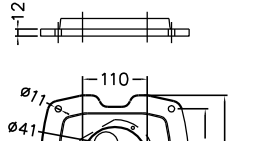

KÄYTTÖOVI
AVATTUNA

EDESTÄ

VAS SIVU

OPTIOT pilarin kiinnitykseen

PUTKIKIINNITYSJALKA
Snro 34 042 71

MAATERÄSJALKA
Snro 34 042 73

VAKIOJALKA
sisältyy toimitukseen

FP 3020V4 Pistorasiapilari		Snro: –
Nimellisvirta: In 25A	Nimellisjännite: Un 400V (50Hz)	Kotelointiluokka: IP44
		EN 61439-3
		Terminen rajavirta: Icw 1s < 10kA
		Dynaaminen rajavirta: Ipk < 17 kA
		Tasoisuuserroin: 0,7
		Suojausluokka: I (suojamaadoitus)
		Jakelujärjestelmä: TN-S
		Ympäristöolot: Normaalit
		EMC-ympäristöt: A ja B
		Suojakatkaisijat: C-käyrä
		Kotelomateriaali: Al
		Väri: RAL 9006
		Paino n: 16 Kg
KK-Sähkötukku Oy / FINPILAR		Muut.
Lytyyläntie 156, 28190 PORI, 0207 815 260 info@kk-sahkotukku.fi		Piir. 9.7.2024 / KN