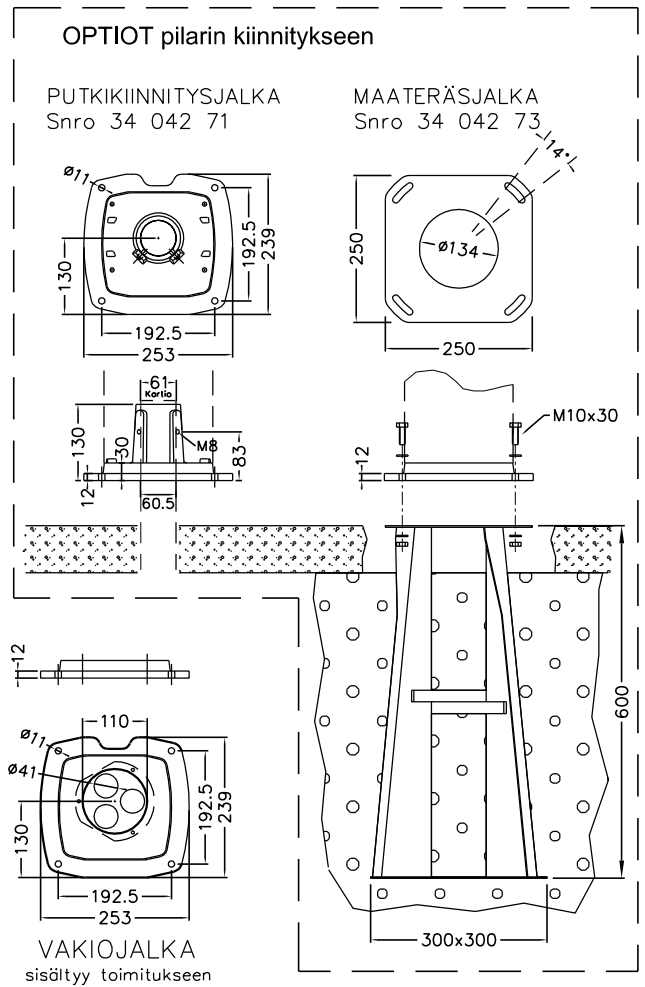

KÄYTTÖOVI
AVATTUNA

EDESTÄ

VAS SIVU

OPTIOT pilarin kiinnitykseen

PUTKIKIINNITYSJALKA
Snro 34 042 71

MAATERÄSJALKA
Snro 34 042 73

VAKIOJALKA
sisältyy toimitukseen

FP 3020V4 Pistorasiapilari		Snro: –
Nimellisvirta: In 25A	Nimellisjännite: Un 400V (50Hz)	Kotelointiluokka: IP44
		EN 61439-3
		Terminen rajavirta: Icw 1s < 10kA
		Dynaaminen rajavirta: Ipk < 17 kA
		Tasoisuuserroin: 0,7
		Suojausluokka: I (suojamaadoitus)
		Jakelujärjestelmä: TN-S
		Ympäristöolot: Normaalit
		EMC-ympäristöt: A ja B
		Suojakatkaisijat: C-käyrä
		Kotelomateriaali: Al
		Väri: RAL 9006
		Paino n: 16 Kg
KK-Sähkötukku Oy / FINPILAR		Muut.
Lytyyläntie 156, 28190 PORI, 0207 815 260 info@kk-sahkotukku.fi		Piir. 9.7.2024 / KN