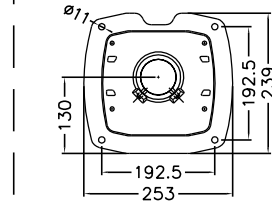

KÄYTTÖOVI
AVATTUNA

EDESTÄ

VAS SIVU

OPTIOT pilarin kiinnitykseen

PUTKIKIINNITYSJALKA
Snro 34 042 71

MAATERÄSJALKA
Snro 34 042 73

VAKIOJALKA
sisältyy toimitukseen

FP 3020V4 Pistorasiapilari		Snro: –
Nimellisvirta: In 25A	Nimellisjännite: Un 400V (50Hz)	Kotelointiluokka: IP44
		EN 61439-3
		Terminen rajavirta: Icw 1s < 10kA
		Dynaaminen rajavirta: Ipk < 17 kA
		Tasoisuuserroin: 0,7
		Suojausluokka: I (suojamaadoitus)
		Jakelujärjestelmä: TN-S
		Ympäristöolot: Normaalit
		EMC-ympäristöt: A ja B
		Suojakatkaisijat: C-käyrä
		Kotelomateriaali: Al
		Väri: RAL 9006
		Paino n: 16 Kg
KK-Sähkötukku Oy / FINPILAR		Muut.
Lytyyläntie 156, 28190 PORI, 0207 815 260 info@kk-sahkotukku.fi		Piir. 9.7.2024 / KN